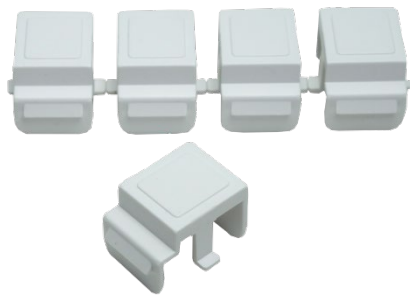

MINI COLAR PARA ADAPTAÇÃO EM ESPELHOS E CAIXAS DE SOBREPOR COMMSCOPE SYSTIMAX M SERIES

INFORMAÇÕES PARA PEDIDOS

Código	Descrição
GE85083	MINI COLAR P/ ADAPTAÇÃO EM ESPELHOS M SERIES MF
GE85084	MINI COLAR P/ ADAPTAÇÃO EM ESPELHOS M SERIES BR
GE85085	MINI COLAR P/ ADAPTAÇÃO EM ESPELHOS M SERIES CZ

MÓDULO CEGO PADRÃO KEYSTONE

INFORMAÇÕES PARA PEDIDOS

Código	Descrição
GE85131	MODULO CEGO PADRÃO KEYSTONE MF
GE85132	MODULO CEGO PADRÃO KEYSTONE CZ
GE85133	MODULO CEGO PADRÃO KEYSTONE BR