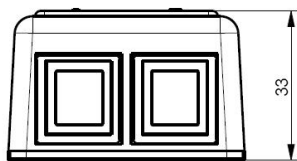

DIMENSIONAIS

INFORMAÇÕES PARA PEDIDOS

Código	Descrição
GE85139	CAIXA DE SOBREPOR 2 P. + 1 MOD. CEGO NEXANS MF
GE85140	CAIXA DE SOBREPOR 2 P. + 1 MOD. CEGO NEXANS BR