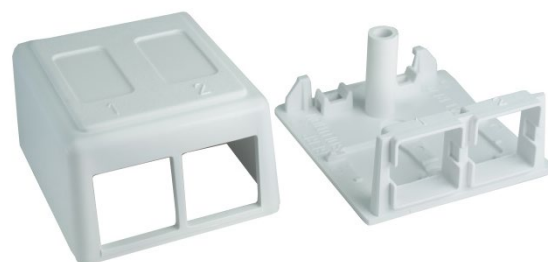

MÓDULO CEGO

MONTAGEM