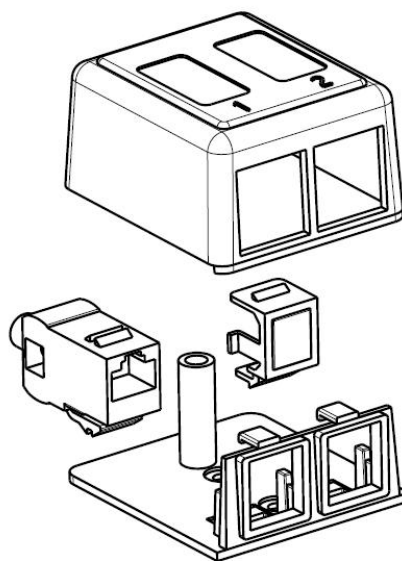

DIMENSIONAIS

INFORMAÇÕES PARA PEDIDOS

Código	Descrição
GE85139	CAIXA DE SOBREPOR 2 P. + 1 MOD. CEGO NEXANS MF
GE85140	CAIXA DE SOBREPOR 2 P. + 1 MOD. CEGO NEXANS BR