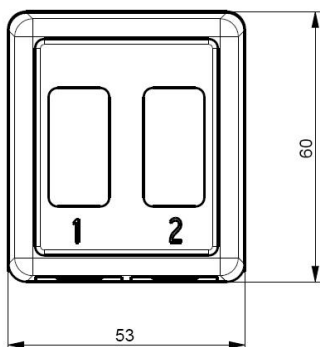

DIMENSIONAIS

INFORMAÇÕES PARA PEDIDOS

Código	Descrição
GE85139	CAIXA DE SOBREPOR 2 P. + 1 MOD. CEGO NEXANS MF
GE85140	CAIXA DE SOBREPOR 2 P. + 1 MOD. CEGO NEXANS BR